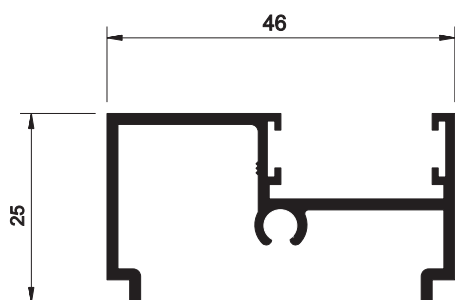

ALUGARBE

Banheiros

Referência	Secção	Descrição	Stock
A-161		Aro Fixo Superior	•
A-162		Aro Fixo Lateral	•
A-163		Aro Fixo Interior	•
A-164		Prumada Lateral	•
A-165		Prumada Central	•
A-167		Prumada Lateral Larga	•
A-168		Prumada Central Larga com Aba	•
A-169		Prumada Central Larga	•

A - 161

A - 166

A - 162

A - 167

A - 163

A - 168

A - 164

A - 165