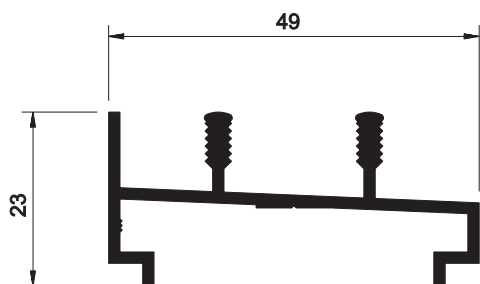

ALUGARBE

Banheiros

Referência	Secção	Descrição	Stock
A-161		Aro Fixo Superior	•
A-162		Aro Fixo Lateral	•
A-163		Aro Fixo Interior	•
A-164		Prumada Lateral	•
A-165		Prumada Central	•
A-167		Prumada Lateral Larga	•
A-168		Prumada Central Larga com Aba	•
A-169		Prumada Central Larga	•

A - 161

A - 166

A - 162

A - 167

A - 163

A - 168

A - 164

A - 165