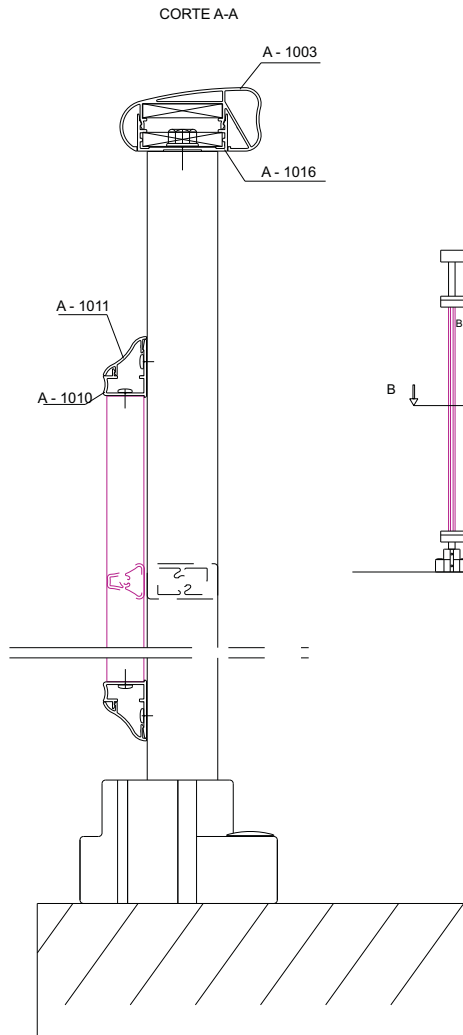

# ALUGARBE

Corrimão

Referência	Secção	Descrição	Stock
A-1002		Passa Mão Oval para Vidro	•
A-1003		Passa Mão Oval	•
A-1004		Passa Mão Redondo	•
A-1008		Prumo 40x20 para Sapatas	•
A-1010		Perfil para Fixação de Prumos 20mm	•
A-1011		Tampa para A-1010 / A-1012	•
A-1012		Perfil para Encaixe de Vidro	•
A-1016		Tampa para Passa Mão	•
A-1017		Tampa para A-1016	•
A-1018		Prumos 20mm com Olhal	•
A-108		Prumo com Olhais 30x15	•
A-109		Prumo com Olhais 30x30	•
A-118		Prumada com Olhais com Cort.	•

A - 1018

A - 1008

A - 1010

A - 1011

A - 1012

CORTE B-B

ESC 1:1

CORTE A-A

CORTE A-A (alternativa)

CORTE B-B

ESC.1:1

ESC.1:1