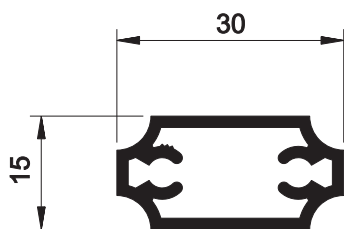

# ALUGARBE

Corrimão

Referência	Secção	Descrição	Stock
A-1002		Passa Mão Oval para Vidro	•
A-1003		Passa Mão Oval	•
A-1004		Passa Mão Redondo	•
A-1008		Prumo 40x20 para Sapatas	•
A-1010		Perfil para Fixação de Prumos 20mm	•
A-1011		Tampa para A-1010 / A-1012	•
A-1012		Perfil para Encaixe de Vidro	•
A-1016		Tampa para Passa Mão	•
A-1017		Tampa para A-1016	•
A-1018		Prumos 20mm com Olhal	•
A-108		Prumo com Olhais 30x15	•
A-109		Prumo com Olhais 30x30	•
A-118		Prumada com Olhais com Cort.	•

A - 108

A - 1002

A - 109

A - 1003

A - 118

A - 1004

A - 1016

A - 1017

A - 1018

A - 1008

A - 1010

A - 1011

A - 1012

CORTE B-B

ESC 1:1

CORTE A-A

CORTE A-A (alternativa)

CORTE B-B

ESC.1:1

ESC.1:1