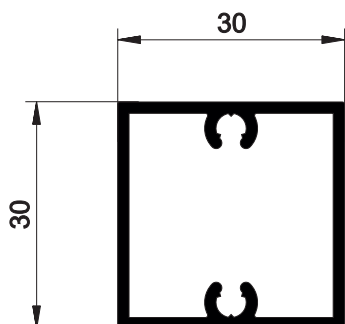

# ALUGARBE

Corrimão

Referência	Secção	Descrição	Stock
A-1002		Passa Mão Oval para Vidro	•
A-1003		Passa Mão Oval	•
A-1004		Passa Mão Redondo	•
A-1008		Prumo 40x20 para Sapatas	•
A-1010		Perfil para Fixação de Prumos 20mm	•
A-1011		Tampa para A-1010 / A-1012	•
A-1012		Perfil para Encaixe de Vidro	•
A-1016		Tampa para Passa Mão	•
A-1017		Tampa para A-1016	•
A-1018		Prumos 20mm com Olhal	•
A-108		Prumo com Olhais 30x15	•
A-109		Prumo com Olhais 30x30	•
A-118		Prumada com Olhais com Cort.	•

A - 108

A - 1002

A - 109

A - 1003

A - 118

A - 1004

A - 1016

A - 1017

A - 1018

A - 1008

A - 1010

A - 1011

A - 1012

CORTE B-B

ESC 1:1

CORTE A-A

CORTE A-A (alternativa)

CORTE B-B

ESC.1:1

ESC.1:1