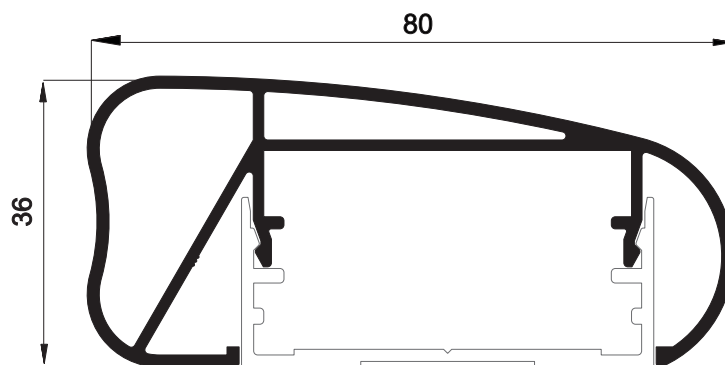

# ALUGARBE

Corrimão

Referência	Secção	Descrição	Stock
A-1002		Passa Mão Oval para Vidro	•
A-1003		Passa Mão Oval	•
A-1004		Passa Mão Redondo	•
A-1008		Prumo 40x20 para Sapatas	•
A-1010		Perfil para Fixação de Prumos 20mm	•
A-1011		Tampa para A-1010 / A-1012	•
A-1012		Perfil para Encaixe de Vidro	•
A-1016		Tampa para Passa Mão	•
A-1017		Tampa para A-1016	•
A-1018		Prumos 20mm com Olhal	•
A-108		Prumo com Olhais 30x15	•
A-109		Prumo com Olhais 30x30	•
A-118		Prumada com Olhais com Cort.	•

A - 108

A - 1002

A - 109

A - 1003

A - 118

A - 1004

A - 1016

A - 1017

A - 1018

A - 1008

A - 1010

A - 1011

A - 1012

CORTE B-B

ESC 1:1

CORTE A-A

CORTE A-A (alternativa)

CORTE B-B

ESC.1:1

ESC.1:1