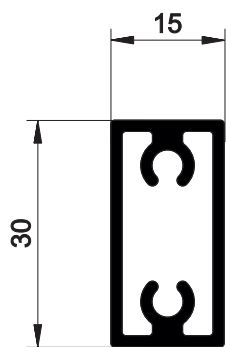

# ALUGARBE

Corrimão

Referência	Secção	Descrição	Stock
A-1002		Passa Mão Oval para Vidro	•
A-1003		Passa Mão Oval	•
A-1004		Passa Mão Redondo	•
A-1008		Prumo 40x20 para Sapatas	•
A-1010		Perfil para Fixação de Prumos 20mm	•
A-1011		Tampa para A-1010 / A-1012	•
A-1012		Perfil para Encaixe de Vidro	•
A-1016		Tampa para Passa Mão	•
A-1017		Tampa para A-1016	•
A-1018		Prumos 20mm com Olhal	•
A-108		Prumo com Olhais 30x15	•
A-109		Prumo com Olhais 30x30	•
A-118		Prumada com Olhais com Cort.	•

A - 108

A - 1002

A - 109

A - 1003

A - 118

A - 1004

A - 1016

A - 1017

A - 1018

A - 1008

A - 1010

A - 1011

A - 1012

CORTE B-B

ESC 1:1

CORTE A-A

CORTE A-A (alternativa)

CORTE B-B

ESC.1:1

ESC.1:1