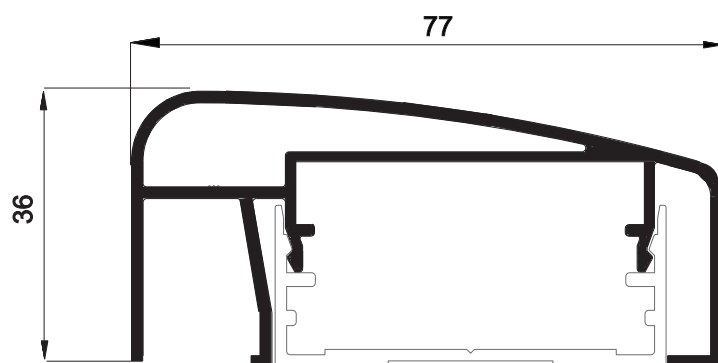

# ALUGARBE

Corrimão

Referência	Secção	Descrição	Stock
A-1002		Passa Mão Oval para Vidro	•
A-1003		Passa Mão Oval	•
A-1004		Passa Mão Redondo	•
A-1008		Prumo 40x20 para Sapatas	•
A-1010		Perfil para Fixação de Prumos 20mm	•
A-1011		Tampa para A-1010 / A-1012	•
A-1012		Perfil para Encaixe de Vidro	•
A-1016		Tampa para Passa Mão	•
A-1017		Tampa para A-1016	•
A-1018		Prumos 20mm com Olhal	•
A-108		Prumo com Olhais 30x15	•
A-109		Prumo com Olhais 30x30	•
A-118		Prumada com Olhais com Cort.	•

A - 108

A - 1002

A - 109

A - 1003

A - 118

A - 1004

A - 1016

A - 1017

A - 1018

A - 1008

A - 1010

A - 1011

A - 1012

CORTE B-B

ESC 1:1

CORTE A-A

CORTE A-A (alternativa)

CORTE B-B

ESC.1:1

ESC.1:1