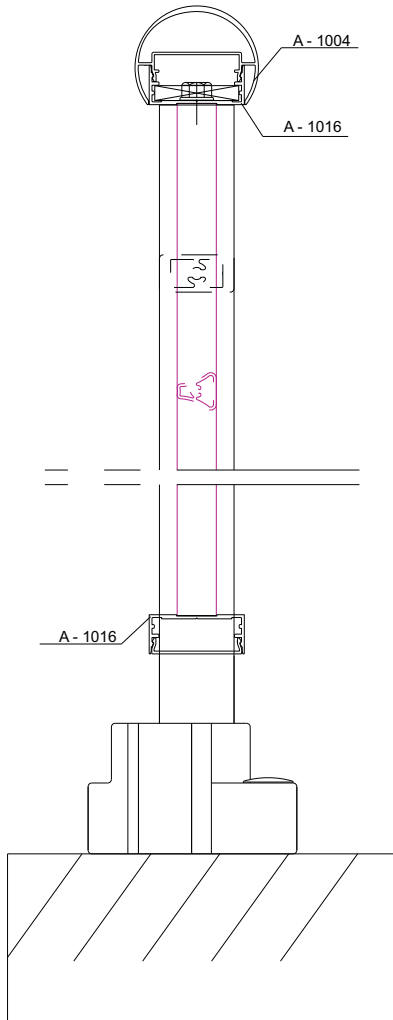

# ALUGARBE

Corrimão

Referência	Secção	Descrição	Stock
A-1002		Passa Mão Oval para Vidro	•
A-1003		Passa Mão Oval	•
A-1004		Passa Mão Redondo	•
A-1008		Prumo 40x20 para Sapatas	•
A-1010		Perfil para Fixação de Prumos 20mm	•
A-1011		Tampa para A-1010 / A-1012	•
A-1012		Perfil para Encaixe de Vidro	•
A-1016		Tampa para Passa Mão	•
A-1017		Tampa para A-1016	•
A-1018		Prumos 20mm com Olhal	•
A-108		Prumo com Olhais 30x15	•
A-109		Prumo com Olhais 30x30	•
A-118		Prumada com Olhais com Cort.	•

A - 108

A - 1002

A - 109

A - 1003

A - 118

A - 1004

A - 1016

A - 1017

A - 1018

A - 1008

A - 1010

A - 1011

A - 1012

CORTE B-B

ESC 1:1

CORTE A-A

CORTE A-A (alternativa)

CORTE B-B

ESC.1:1

ESC.1:1