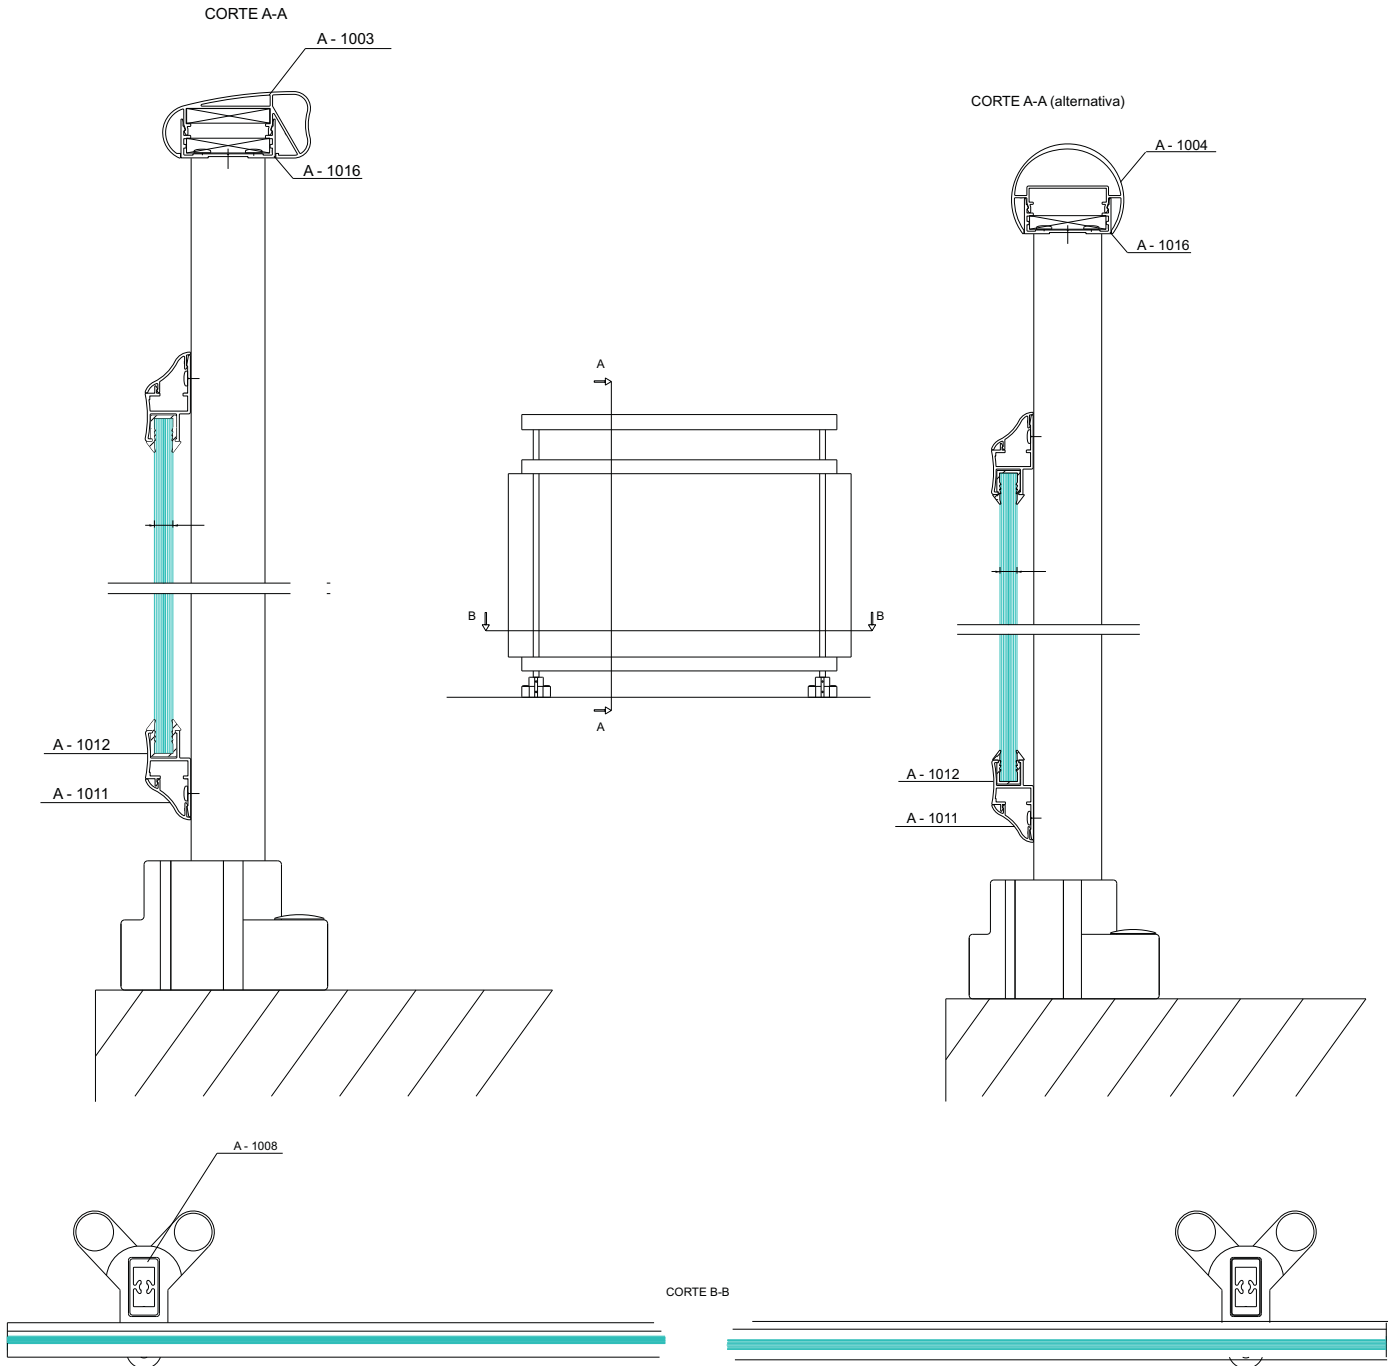

# ALUGARBE

Corrimão

Referência	Secção	Descrição	Stock
A-1002		Passa Mão Oval para Vidro	•
A-1003		Passa Mão Oval	•
A-1004		Passa Mão Redondo	•
A-1008		Prumo 40x20 para Sapatas	•
A-1010		Perfil para Fixação de Prumos 20mm	•
A-1011		Tampa para A-1010 / A-1012	•
A-1012		Perfil para Encaixe de Vidro	•
A-1016		Tampa para Passa Mão	•
A-1017		Tampa para A-1016	•
A-1018		Prumos 20mm com Olhal	•
A-108		Prumo com Olhais 30x15	•
A-109		Prumo com Olhais 30x30	•
A-118		Prumada com Olhais com Cort.	•

A - 1018

A - 1008

A - 1010

A - 1011

A - 1012

CORTE B-B

ESC 1:1

CORTE A-A

CORTE A-A (alternativa)

CORTE B-B

ESC.1:1

ESC.1:1