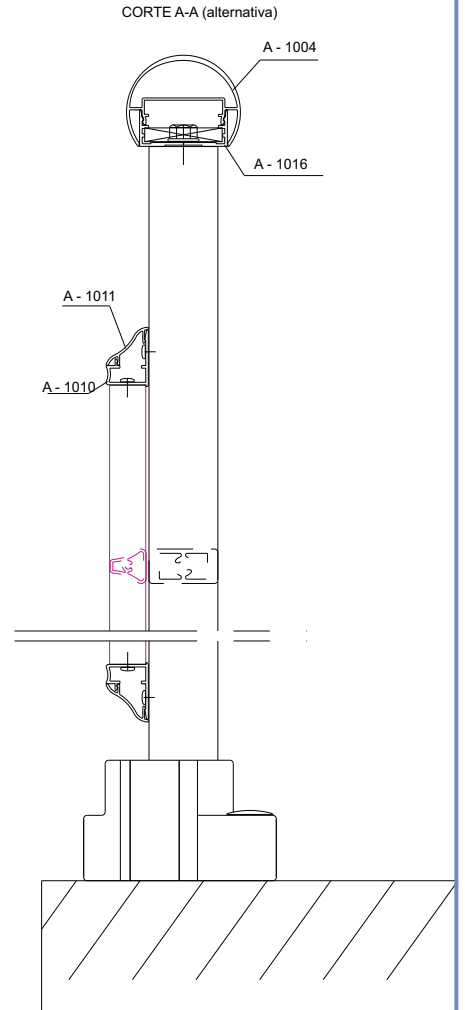

# ALUGARBE

Corrimão

Referência	Secção	Descrição	Stock
A-1002		Passa Mão Oval para Vidro	•
A-1003		Passa Mão Oval	•
A-1004		Passa Mão Redondo	•
A-1008		Prumo 40x20 para Sapatas	•
A-1010		Perfil para Fixação de Prumos 20mm	•
A-1011		Tampa para A-1010 / A-1012	•
A-1012		Perfil para Encaixe de Vidro	•
A-1016		Tampa para Passa Mão	•
A-1017		Tampa para A-1016	•
A-1018		Prumos 20mm com Olhal	•
A-108		Prumo com Olhais 30x15	•
A-109		Prumo com Olhais 30x30	•
A-118		Prumada com Olhais com Cort.	•

A - 1018

A - 1008

A - 1010

A - 1011

A - 1012

CORTE B-B

ESC 1:1

CORTE A-A

CORTE A-A (alternativa)

CORTE B-B

ESC.1:1

ESC.1:1