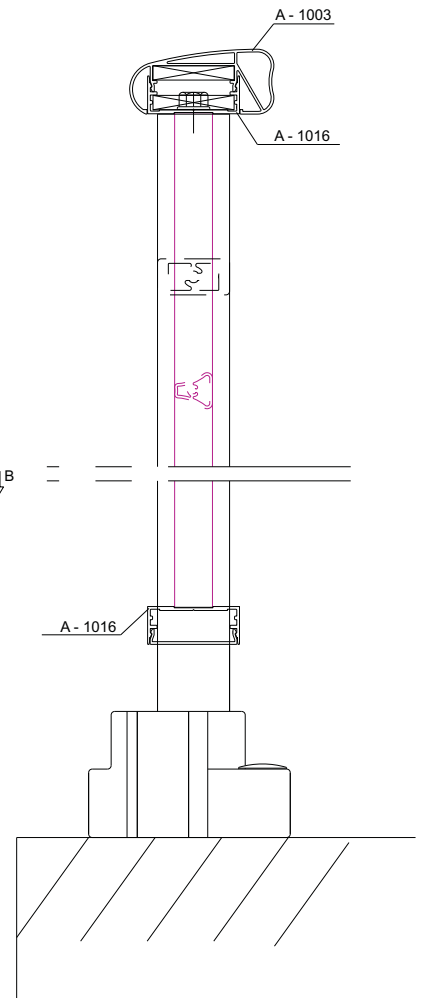

# ALUGARBE

Corrimão

Referência	Secção	Descrição	Stock
A-1002		Passa Mão Oval para Vidro	•
A-1003		Passa Mão Oval	•
A-1004		Passa Mão Redondo	•
A-1008		Prumo 40x20 para Sapatas	•
A-1010		Perfil para Fixação de Prumos 20mm	•
A-1011		Tampa para A-1010 / A-1012	•
A-1012		Perfil para Encaixe de Vidro	•
A-1016		Tampa para Passa Mão	•
A-1017		Tampa para A-1016	•
A-1018		Prumos 20mm com Olhal	•
A-108		Prumo com Olhais 30x15	•
A-109		Prumo com Olhais 30x30	•
A-118		Prumada com Olhais com Cort.	•

A - 108

A - 1002

A - 109

A - 1003

A - 118

A - 1004

A - 1016

A - 1017

A - 1018

A - 1008

A - 1010

A - 1011

A - 1012

CORTE B-B

ESC 1:1

CORTE A-A

CORTE A-A (alternativa)

CORTE B-B

ESC.1:1

ESC.1:1